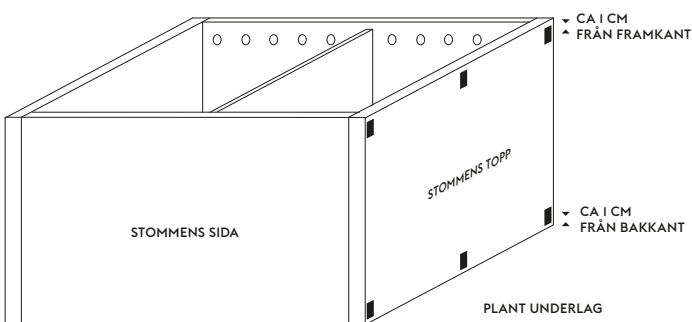

Tillbehör

3M-servett

MountPads 40x25mm

(antalet varierar beroende på toppens storlek)

Färdigt resultat

Resultatet varierar beroende på stommens storlek.

FRAMSIDA

BAKSIDA

Montering

1. Torka av ytorna.

Använd den medföljande 3M-servetten för att torka av ytorna på stommens topp och toppen från Superfront.

2. Fäst MountPads på stommen.

Lägg stommen på ett hårt, plant underlag med ryggen nedåt. Fäst 1 MountPad i respektive hörn på stommens topp och sprid ut övriga enligt bilden på baksidan av detta papper. Sätt dem ca 1 cm från fram- respektive bakkant.

OBS! Ta inte bort täckpapperet från MountPadsen ännu!

3. Vinkla upp toppen på plats.

Gör detta steg först utan att ta bort täckpapperet på MountPadsen så att du får in snitsen innan du gör det i skarpt läge.