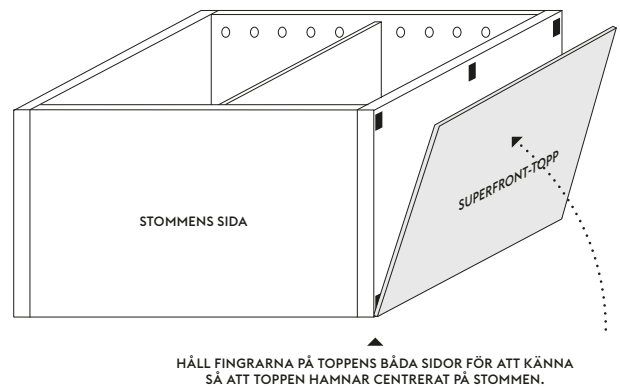

3. Vinkla upp toppen på plats.

Gör detta steg först utan att ta bort täckpapperet på MountPadsen så att du får in snitsen innan du gör det i skarpt läge.

Placera toppen enligt bilden. Vinkla toppen sakta uppåt tills den snuddar MountPadsen. Kontrollera att den har hamnat i rätt läge. **TRYCK TILL HÅRT ÖVER VARDERA MOUNTPAD I MINST 30 SEKUNDER.** Detta är viktigt eftersom limmet i våra MountPads härdar under tryck.